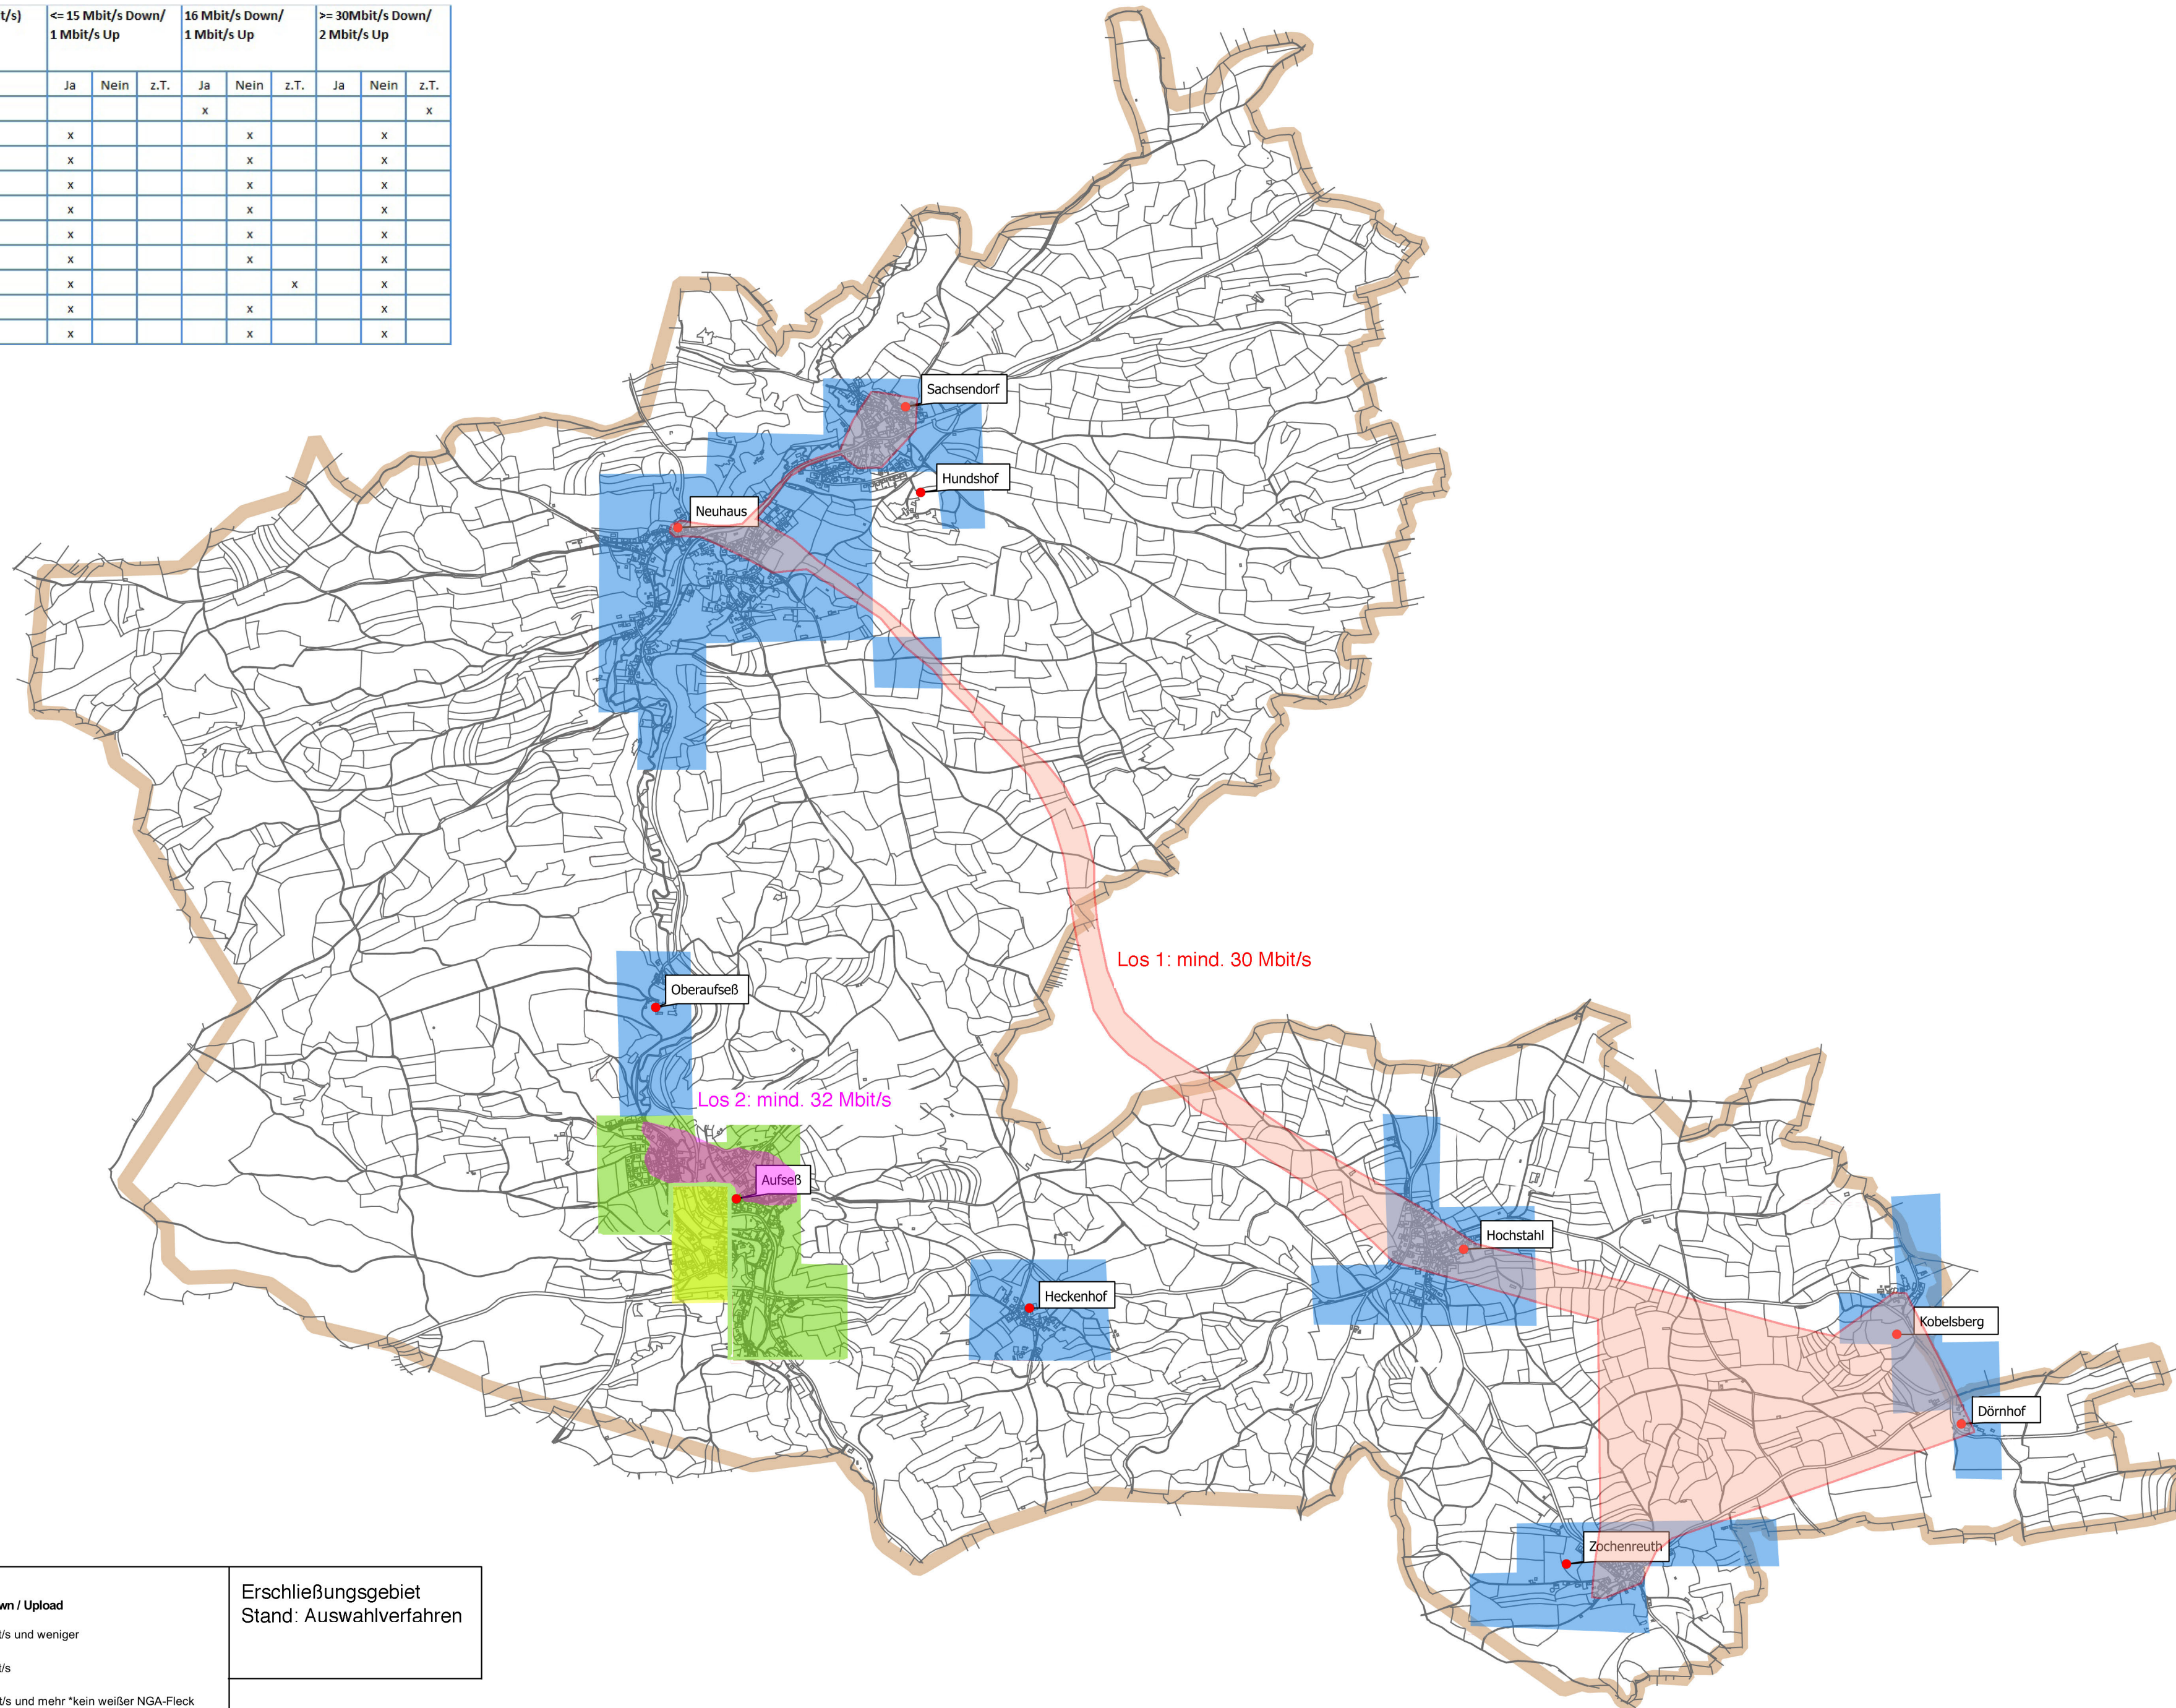

Download (Mbit/s)	<= 15 Mbit/s Down/ 1 Mbit/s Up			16 Mbit/s Down/ 1 Mbit/s Up			>= 30Mbit/s Down/ 2 Mbit/s Up		
	Ja	Nein	z.T.	Ja	Nein	z.T.	Ja	Nein	z.T.
Aufseß				x					x
Dörrhof	x				x				x
Heckenhof	x				x				x
Hochstahl	x				x				x
Hundshof	x				x				x
Kobelsberg	x				x				x
Neuhaus	x				x				x
Oberaufseß	x					x			x
Sachsendorf	x				x				x
Zochenreuth	x				x				x

**Legende:**

**Bandbreiten Down / Upload**

- 15 Mbit/s / 1 Mbit/s und weniger
- 16 Mbit/s / 1 Mbit/s
- 30 Mbit/s / 2 Mbit/s und mehr \*kein weißer NGA-Fleck

**Erschließungsgebiet**  
Stand: Auswahlverfahren

- Los 1 / Erschließungsgebiet 1
- Los 2 / Erschließungsgebiet 2

Copyright Geobasisdaten: Bayerische Vermessungsverwaltung 2013